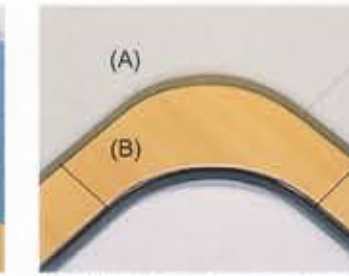

A 型條封邊桌板 CURVE DESK TOP
(A) 905 (B) 6932