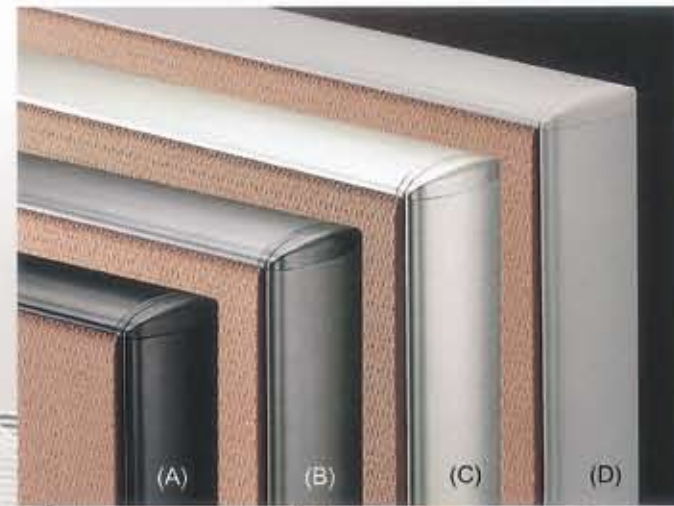

Plugs On Raceway Cover
踢腳板走線插座

Cable Separator
底部懸架式分向走線槽

ARTHUR II

Accessories

ARTHUR II 除了提升屏風的實用性及空間的整合外，更精心的為各種不同的使用者，設計出多種選用週邊配備，精緻且多元化的組合，注入更人性化的設計，滿足每一個工作者。

17 PARTITION

(A) 黑色 (B) 深灰色 (C) 銀色 (D) 灰色
Aluminum trims (A) Black (B) Dark grey (C) Silver (D) Grey