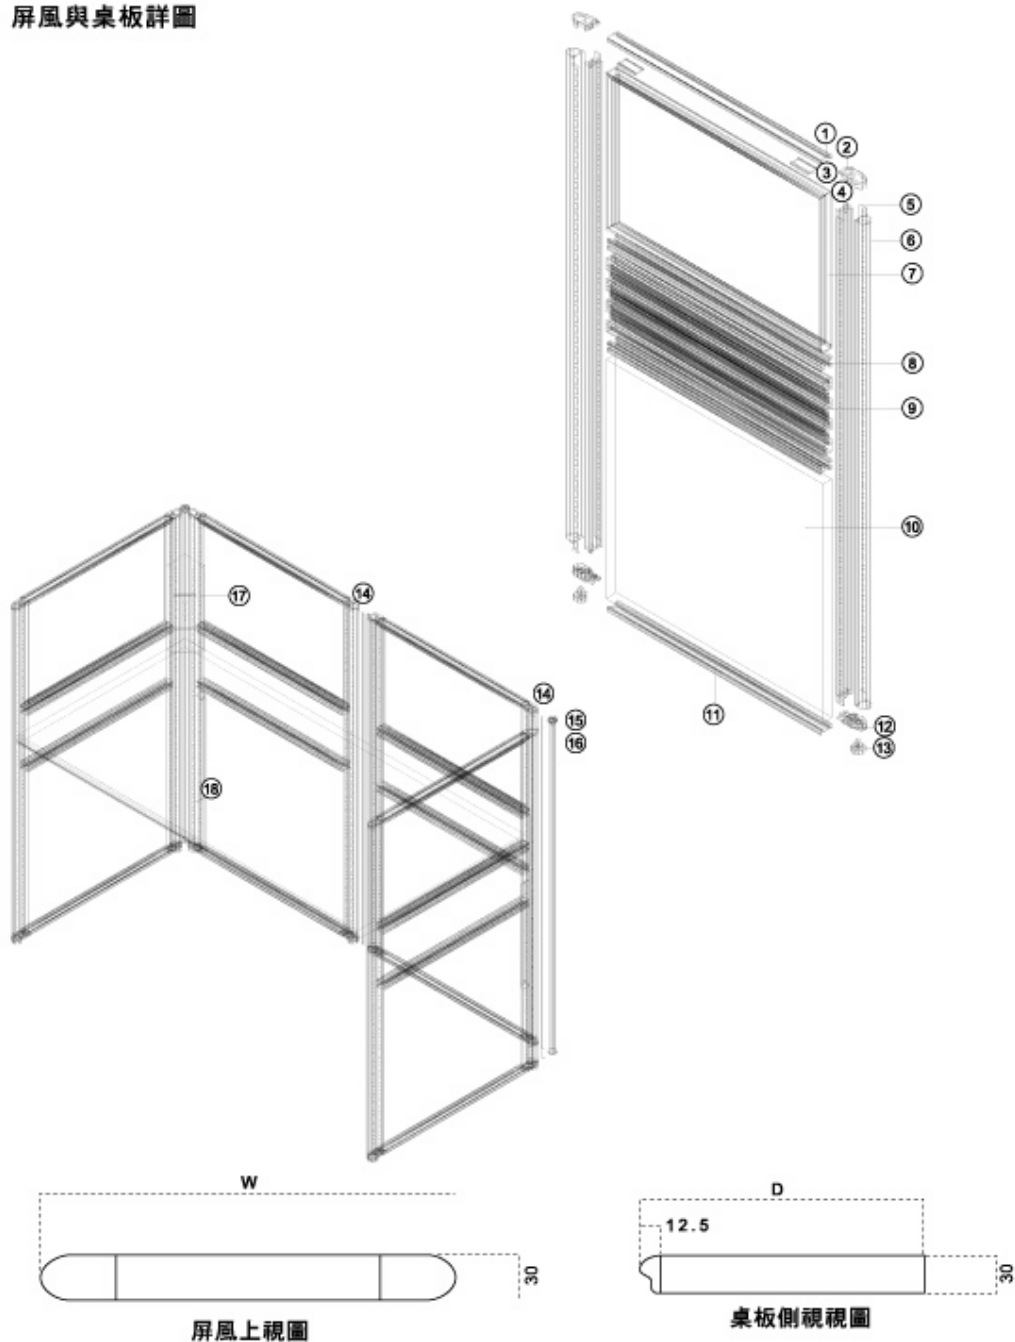

精巧靈活的插座盒
 可彈性裝置於桌板上下
 貼近使用者的多樣需求
 縱橫向走線槽的設計
 完美收藏紊亂的電線
 呈現企業整體美感

■ 直立電源插座

■ 蛇腹穿

■ 電源主機懸掛架

■ 電源主機懸掛架

■ LCD螢幕懸掛架

■ 網路/電源線槽

■ 桌下電源插座

屏風與桌板詳圖

品名	規格
1. 頂蓋	採用鋁合金擠出成型，並經陽極處理。
2. 收邊蓋	採用ABS射出成型，並經烤漆處理。
3. 頂蓋扣件	採用PVC擠出成型。
4. 直桿	採用鋁合金擠出成型，並經陽極處理。
5. 立桿	採用2.0mm一級冷軋鋼板，並經沖孔及烤漆處理。
6. 收邊條	採用鋁合金擠出成型，並經陽極處理。
7. 玻璃面板	框架採用鋁合金擠出成型，並經陽極處理；玻璃厚度採用5mm。
8. 中橫桿	採用鋁合金擠出成型，並經陽極處理。
9. 掛軌面板	採用鋁合金擠出成型，並經陽極處理。
10. 鐵面板	採用0.8mm鍍鋅鋼板，表面可貼防火布或烤漆處理。
11. 下橫桿	採用鋁合金擠出成型，並經陽極處理。
12. 收邊下蓋	採用ABS射出成型，並經陽極處理。
13. 調整鈕	採用ABS射出成型，可調高30mm。
14. 連接條	採用PVC擠出成型。
15. 轉棒頂蓋	採用ABS射出成型，並經烤漆處理。
16. 轉棒	採用鋁合金擠出成型，並經陽極處理；具有多方向角度連接功能。
17. 插座盒	主體採用鋁合金擠出成型，並經陽極處理，邊蓋採用ABS射出成型；可安裝電源插座及網路和電話插座。
18. 桌板	採用3.0mm塑合板面貼0.8mm美耐板，前緣邊條採用12.5mm厚PVC和ABS混合材料擠出成型；更具舒適性及美觀功能