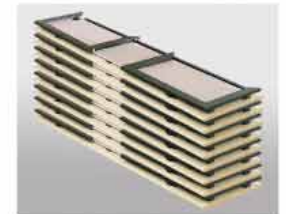

With simple and clear can make everyone to have the greatest learning and studying in the comfortable and the wild open space.

■美式折疊桌(步驟-1)

■折疊桌(步驟-2)

■折疊桌(步驟-3)可重疊收納

■橫紋鋁擋板(美耐板)

簡潔清爽的小型教室
線條俐落折疊桌設計
創造空間使用的極大價值
精簡靈巧的造型
塑造視覺整體的美感
散發知性空間的人文氣息